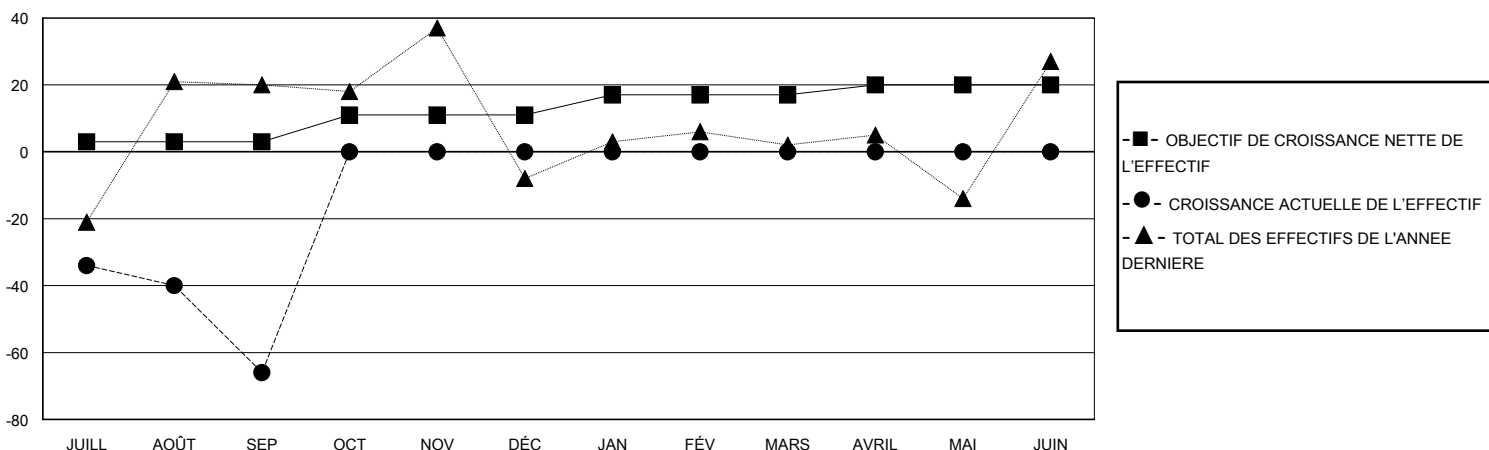

MONTHLY MEMBERSHIP PROGRESS REPORT

District 415

Results as of: 9/30/2024

GMT:

LIEU ALGERIA

RC EME

Clubs				Membres			
RESULTATS POUR 2024-2025				RESULTATS POUR 2024-2025			
TRIMESTRE	BUT CONCERNANT LES NOUVEAUX CLUBS	NOUVEAUX CLUBS	CLUBS ANNULÉS	TRIMESTRE	OBJECTIF DE CROISSANCE NETTE DE L'EFFECTIF	CROISSANCE ACTUELLE DE L'EFFECTIF	TOTAL DES MEMBRES RADIES (y compris les transferts)
JUILL/AOÛT/SEP	1	0	0	JUILL/AOÛT/SEP	3	2	67
OCT/NOV/DÉC	0	0	0	OCT/NOV/DÉC	8	0	0
JAN/FÉV/MARS	1	0	0	JAN/FÉV/MARS	6	0	0
AVRIL/MAI/JUIN	0	0	0	AVRIL/MAI/JUIN	3	0	0

BUTS ET NOUVEAUX CLUBS REELS - CUMULATIF

BUTS ET MEMBRES REELS - CUMULATIF

CLUBS RADIES: 0	1 CLUBS OF 27 ONT AJOUTE 1 OU PLUSIEURS NOUVEAUX MEMBRES	DISTRIBUTION PAR SEXE
		HOMME 194 (48.74%)
		FEMME 204 (51.26%)
MEMBRES RADIES	CLIQUEZ ICI POUR LES INFORMATIONS CUMULATIVES SUR LES EFFECTIFS	NOMBRE TOTAL DE MEMBRES D'UNITÉS FAMILIALES 0
DECEDE 0		MEMBRES DE FAMILLE QUI RÈGLEMENT LA MOITIÉ DES COTISATIONS 0
CLUB ANNULE 0		
AUTRE 67		
TOTAL 67		