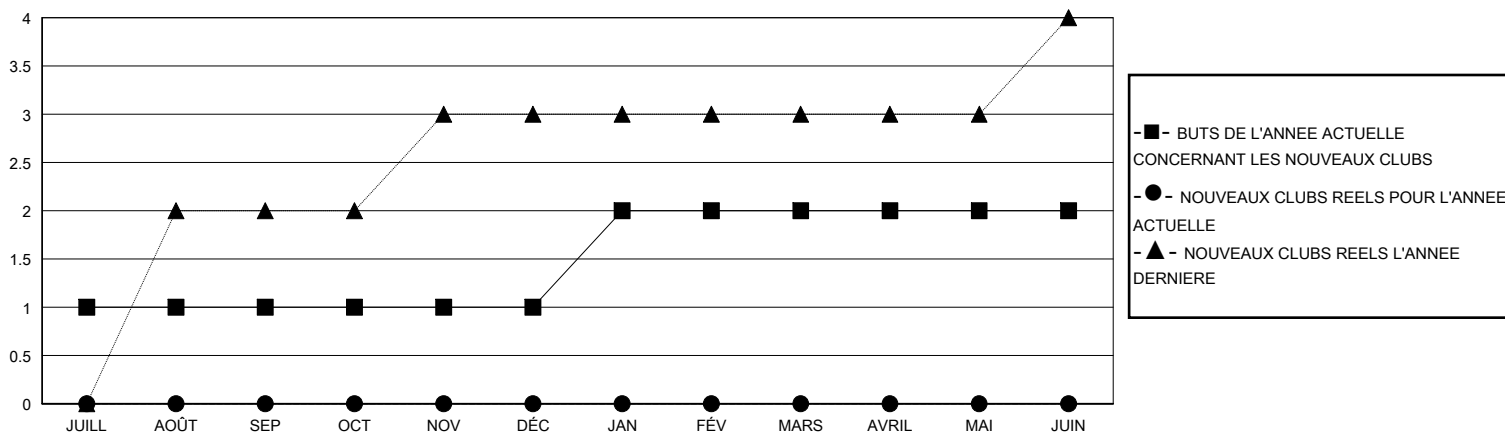

MONTHLY MEMBERSHIP PROGRESS REPORT

District 415

Results as of: 9/30/2024

GMT:

LIEU ALGERIA

RC EME

Clubs				Membres			
RESULTATS POUR 2024-2025				RESULTATS POUR 2024-2025			
TRIMESTRE	BUT CONCERNANT LES NOUVEAUX CLUBS	NOUVEAUX CLUBS	CLUBS ANNULÉS	TRIMESTRE	OBJECTIF DE CROISSANCE NETTE DE L'EFFECTIF	CROISSANCE ACTUELLE DE L'EFFECTIF	TOTAL DES MEMBRES RADIES (y compris les transferts)
JUILL/AOÛT/SEP	1	0	0	JUILL/AOÛT/SEP	3	2	67
OCT/NOV/DÉC	0	0	0	OCT/NOV/DÉC	8	0	0
JAN/FÉV/MARS	1	0	0	JAN/FÉV/MARS	6	0	0
AVRIL/MAI/JUIN	0	0	0	AVRIL/MAI/JUIN	3	0	0

BUTS ET NOUVEAUX CLUBS REELS - CUMULATIF

BUTS ET MEMBRES REELS - CUMULATIF

CLUBS RADIES: 0	1 CLUBS OF 27 ONT AJOUTE 1 OU PLUSIEURS NOUVEAUX MEMBRES	DISTRIBUTION PAR SEXE
		HOMME 194 (48.74%)
		FEMME 204 (51.26%)
MEMBRES RADIES	CLIQUEZ ICI POUR LES INFORMATIONS CUMULATIVES SUR LES EFFECTIFS	NOMBRE TOTAL DE MEMBRES D'UNITÉS FAMILIALES 0
DECEDE 0		MEMBRES DE FAMILLE QUI RÈGLEMENT LA MOITIÉ DES COTISATIONS 0
CLUB ANNULE 0		
AUTRE 67		
TOTAL 67		